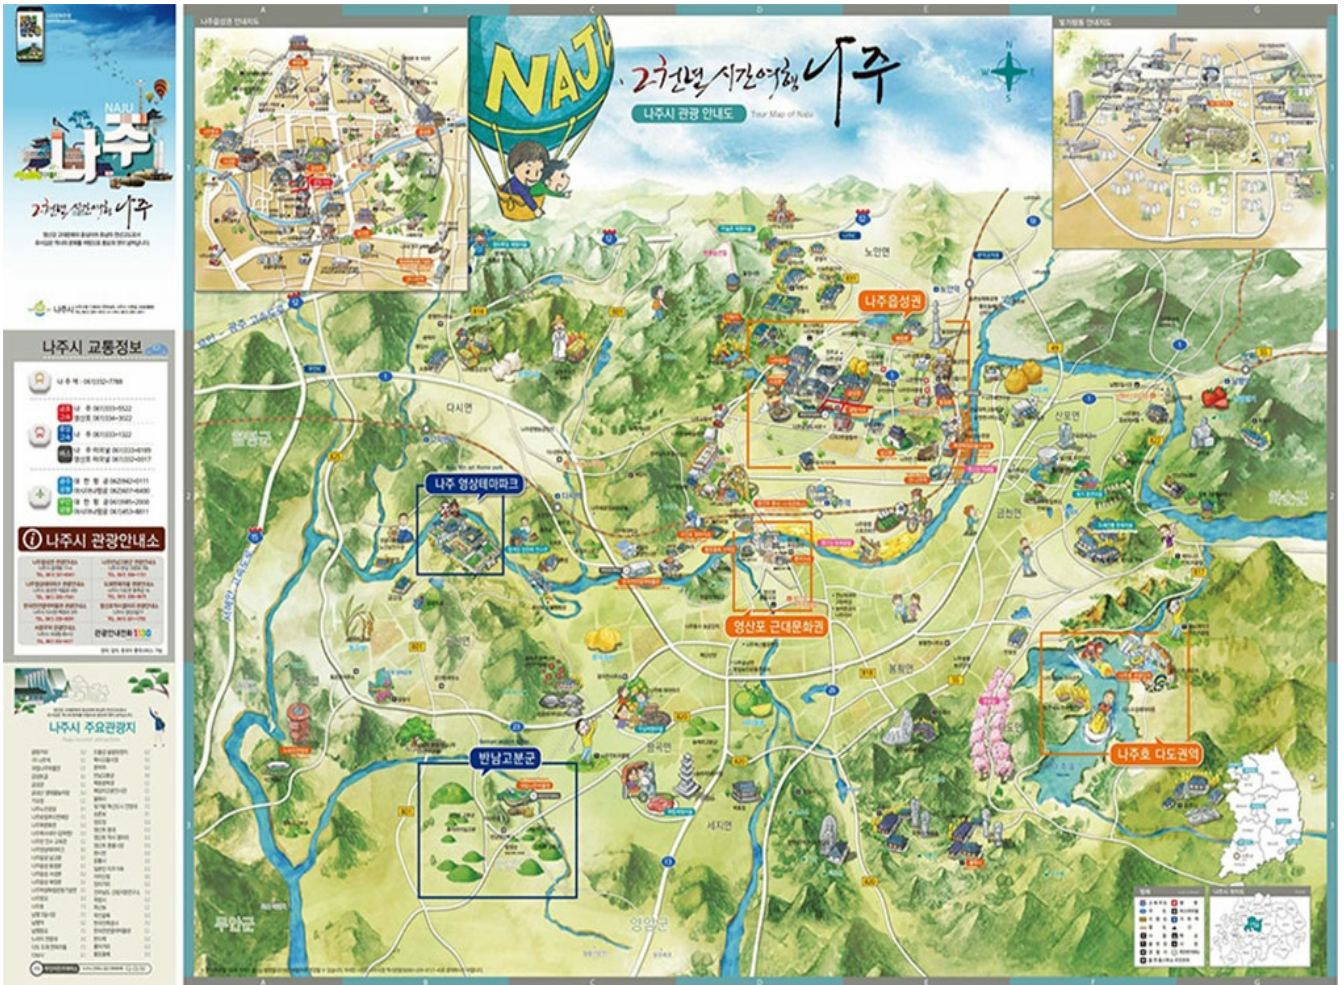

NAJU  
*Web  
Contents*

2021년 05월 18일 17시 38분

# 목차

목차	2
Tourist Map	3

📄 download

COPYRIGHT © NAJU-SI. ALL RIGHTS RESERVED.

NAJU